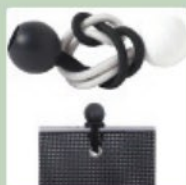

ACCESSOIRES DE POSE

FITTINGS

Grillages et palissades sont d'excellents supports pour réussir une parfaite installation.

Attache pour brise-vues transparente
Shading net fitting

Attache pour brise-vues verte
Green Shading net fitting

Attache pour brise-vues avec oeillets
Shading confort fitting

Attache canisse
Fence fitting

Liens permanents
PVC ties

REF	EAN CODE	PRODUITS	DIM	COND T
N20080	3306130200806	20 attaches brise-vues - transparent	-	20
N20081	3306130200813	20 attaches brise-vues - vert	-	20
N20082	3306130200820	20 attaches brise-vues - noir	-	20
S400204	3306134002048	20 attaches pour brise-vues avec oeillets - noir	-	20
S400208	3306134002086	20 attaches pour brise-vues avec oeillets - vert	-	20
S400203	3306134002031	20 attaches pour brise-vues avec oeillets- gris	-	20
S400217	3306134002178	20 attaches pour brise-vues avec oeillets - chocolat	-	20
S400224	3306134002246	20 attaches pour brise-vues avec oeillets - taupe	-	20
N20011	3306130200110	26 attaches canisse - vert	-	20
N20013	3306130200134	26 attaches canisse - osier	-	20
N20014	3306130200141	26 attaches canisse - beige	-	20
N20023	3306130200233	26 attaches canisse - transparent	-	20
N20029	3306130200295	26 attaches canisse - taupe	-	20
N20031	3306130200318	26 attaches canisse - gris	-	20
N20016	3306130200165	25 liens permanents - transparent	3,5 mm x 15 cm	40
N20017	3306130200172	25 liens permanents - vert	3,5 mm x 15 cm	40
N20019	3306130200196	25 liens permanents - transparent	3,5 mm x 30 cm	20
N20024	3306130200240	25 liens permanents - chocolat	3,5 mm x 15 cm	40
N20028	3306130200288	25 liens permanents - gris	3,5 mm x 15 cm	40
N20032	3306130200325	25 liens permanents - taupe	3,5 mm x 15 cm	20